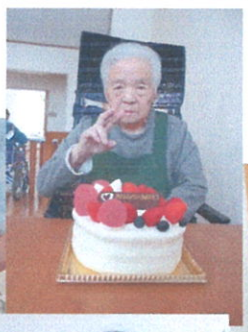

あさひグループホーム

日常の様子&おやつレク

1階は1月26日のおやつレクを行い、かぼちゃ団子にあんこをかけ、

1階は1月31日に、2階は2月2日に豆まきの代わりに的当てをしました。皆様張り切って、鬼のめがけてお手玉を投げておられました。

雑祭り

3月3日のおやつ時間にひな祭りを行いました。皆様、御雛様を見て「綺麗だね」と笑顔がみられ、春の歌を歌い、楽しまれました。

お知らせ・お願い

- 新型コロナウイルスの感染防止対策により、関係者以外の立ち入りを制限しております。ご不便をおかけいたしますが、面会については玄関先での対応となりますのでご連絡下さい。
- ウエスが不足しております。不要な木綿等の衣類、シーツなどありましたらご連絡下さい。